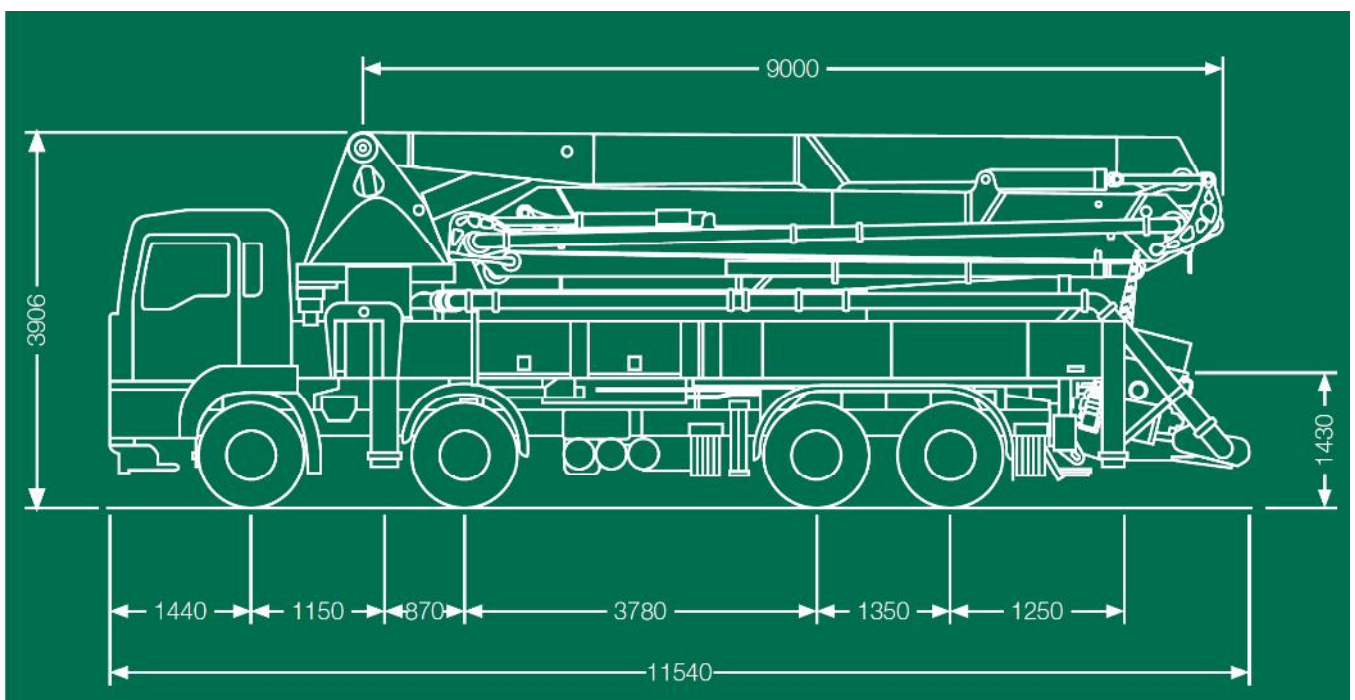

# Pompe à béton automotrice S 43 SX

VALBÉTON

# Caractéristiques techniques